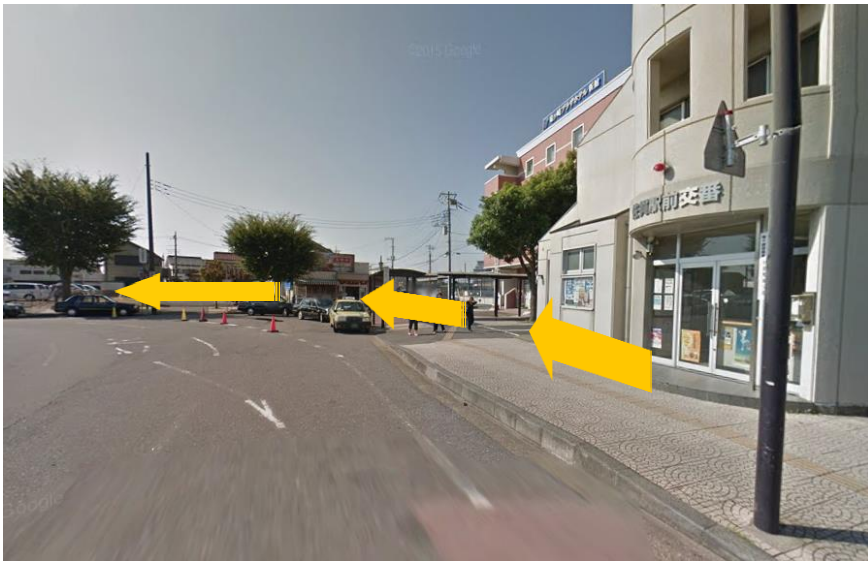

龍ヶ崎カントリー倶楽部
佐貫駅 倶楽部バス乗り場のご案内

①佐貫駅東口を出て
右方向へお進みください。

②間もなく右手に交番が
見えますので、通過し
左方向へお進みください。

③タクシー乗り場を過ぎた
20mほど先が、当倶楽部
バス乗り場となります。